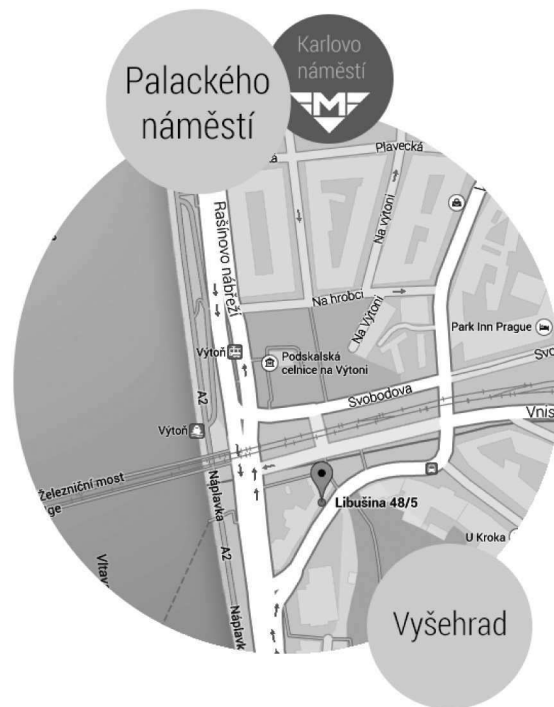

Dům u Libuše je otevřené klubové zařízení nevládní neziskové organizace Fokus Praha, která se věnuje péči o lidi s duševním onemocněním.

Dům u Libuše poskytuje volnočasové programy pro lidi s duševní nemocí. Programová náplň je sestavena podle specifických individuálních potřeb uživatelů. Dům u Libuše umožňuje příjemně vyplnit den, navazovat mezilidské vztahy a získávat nové dovednosti.

Dům u Libuše je otevřen denně, programy jsou bezplatné a dobrovolné. K dispozici je tým terapeutů pro individuální konzultace. Služby klubu jsou provázány s ostatními službami a aktivitami Fokus Praha. Spolupracujeme také s jinými spřízněnými organizacemi, státními institucemi, samosprávou, společensko-kulturními organizacemi a sdruženími, dobrovolníky i jednotlivci.

Dům u Libuše je otevřený prostor pro Vaši kreativitu. Pokud malujete, píšete, hraje na hudební nástroj nebo se realizujete v jiných oblastech, můžeme Vám zde uspořádat výstavu, autorské čtení, koncert nebo jinou kulturní akci.

Dům u Libuše nabízí možnost:

- hrát společenské hry
- klábosit u čaje nebo kafe
- svěřit se se svými radostmi či starostmi
- poslouchat muziku z CD nebo z rádia
- pustit si DVD
- číst časopisy
- využít počítač a internet
- kreslit si a malovat
- půjčit si knížku
- občerstvit se
- ohřát si jídlo nebo si uvařit
- odpočinout si
- osprchovat se, oholit se, ostříhat se a vyprat si

DŮM U LIBUŠE

Libušina 5, Praha 2

tel.: 224 920 858

774 804 921 Martina Kárová, vedoucí týmu

608 454 442 Darina Deáková

775 638 005 Daniel Šebek

777 080 310 Klára Hartlová

774 804 914 Martina Suchardová Veselá

e-mail: dumulibuse@fokus-praha.cz

www.fokus-praha.cz

Centrum
Podskalí

Centrum denních aktivit DŮM U LIBUŠE

Program klubu PROSINEC 2017

Provozní doba:

Pondělí 10 – 17 hod

Úterý 10 – 17 hod

Středa 13 – 20 hod

Čtvrtek 10 – 17 hod

Pátek 10 – 17 hod

Nepravidelně, podle měsíčního programu:

Sobota výlety