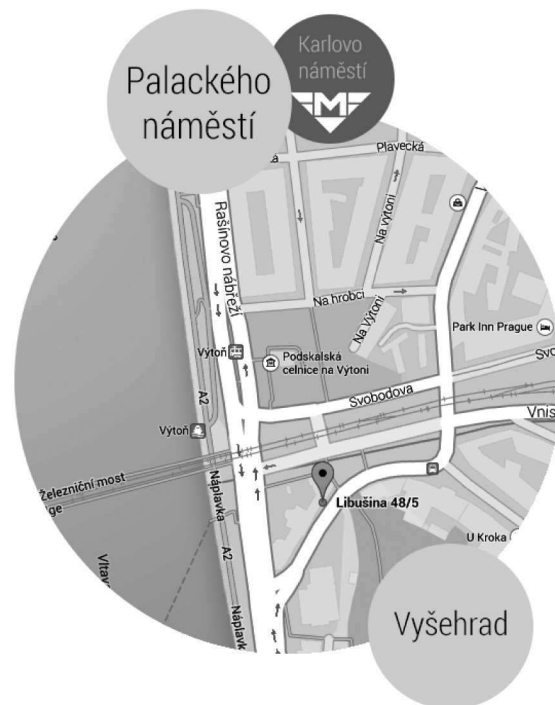

Dům u Libuše je otevřené klubové zařízení nevládní neziskové organizace Fokus Praha, která se věnuje péči o lidi s duševním onemocněním.

Dům u Libuše poskytuje volnočasové programy pro lidi s duševní nemocí. Programová náplň je sestavena podle specifických individuálních potřeb uživatelů. Dům u Libuše umožňuje příjemně vyplnit den, navazovat mezilidské vztahy a získávat nové dovednosti.

Dům u Libuše je otevřen denně, programy jsou bezplatné a dobrovolné. K dispozici je tým terapeutů pro individuální konzultace. Služby klubu jsou provázány s ostatními službami a aktivitami Fokus Praha. Spolupracujeme také s jinými spřízněnými organizacemi, státními institucemi, samosprávou, společensko-kulturními organizacemi a sdruženími, dobrovolníky i jednotlivci.

Dům u Libuše je otevřený prostor pro Vaši kreativitu. Pokud malujete, píšete, hrajete na hudební nástroj nebo se realizujete v jiných oblastech, můžeme Vám zde uspořádat výstavu, autorské čtení, koncert nebo jinou kulturní akci.

Dům u Libuše nabízí možnost:

- hrát společenské hry
- klábosit u čaje nebo kafe
- svěřit se se svými radostmi či starostmi
- poslouchat muziku z CD nebo z rádia
- pustit si DVD
- číst časopisy
- využít počítač a internet
- kreslit si a malovat
- půjčit si knížku
- občerstvit se
- ohřát si jídlo nebo si uvařit
- odpočinout si
- osprchovat se, oholit se, ostříhat se a vyprat si

DŮM U LIBUŠE

Libušina 5, Praha 2

tel.: 224 920 858

774 804 921 Ivan Koštejn, vedoucí týmu

775 638 005 Daniel Šebek

777 080 310 Klára Hartlová

774 804 914 Veronika Pramuková

608 454 442 Matěj Beňa

e-mail: dumulibuse@fokus-praha.cz

www.fokus-praha.cz

**Centrum
Podskali**

Centrum denních aktivit **DŮM U LIBUŠE**

Program klubu ČERVEN 2018

Provozní doba:

Pondělí 10 – 17 hod

Úterý 10 – 17 hod

Středa 13 – 20 hod

Čtvrtek 10 – 17 hod

Pátek 10 – 17 hod

Nepravidelně, podle měsíčního programu:

Sobota výlety